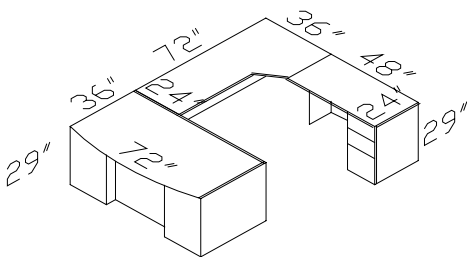

EXCEL U w/Credenza Lateral File (Right shown)

[EX071](#), [EX434](#), [EX348](#), [EX270](#), [EX449](#)

EUCL

Weight:600 lbs, 1.14cbm

EXCEL U w/Comp Corner-Left

[EX071](#), [EX434](#), [EX348](#), [EX303](#), [EX439](#)