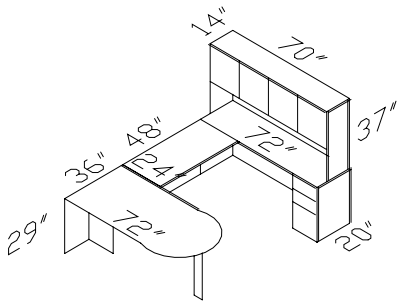

EXCEL U w/ Bullet Top w/Comp Corner-Right Return

[EX372](#), [EX303](#), [EX180](#), [EX439](#)

EUBCL

Weight:454 lbs, 0.85cbm

EXCEL U w/ Bullet Top w/Comp Corner-Left

[EX372](#), [EX348](#), [EX303](#), [EX439](#)

Weight:497 lbs, 1.06cbm

EXCEL U w/ Bullet Top w/Comp Corner Credenza Lateral File-Left

[EX372](#), [EX348](#), [EX303](#), [EX449](#)

EUBH R Right

EUBH L Left

Weight:500 lbs, 0.98cbm

EXCEL U w/ Bullet Top w/Hutch (Right shown)